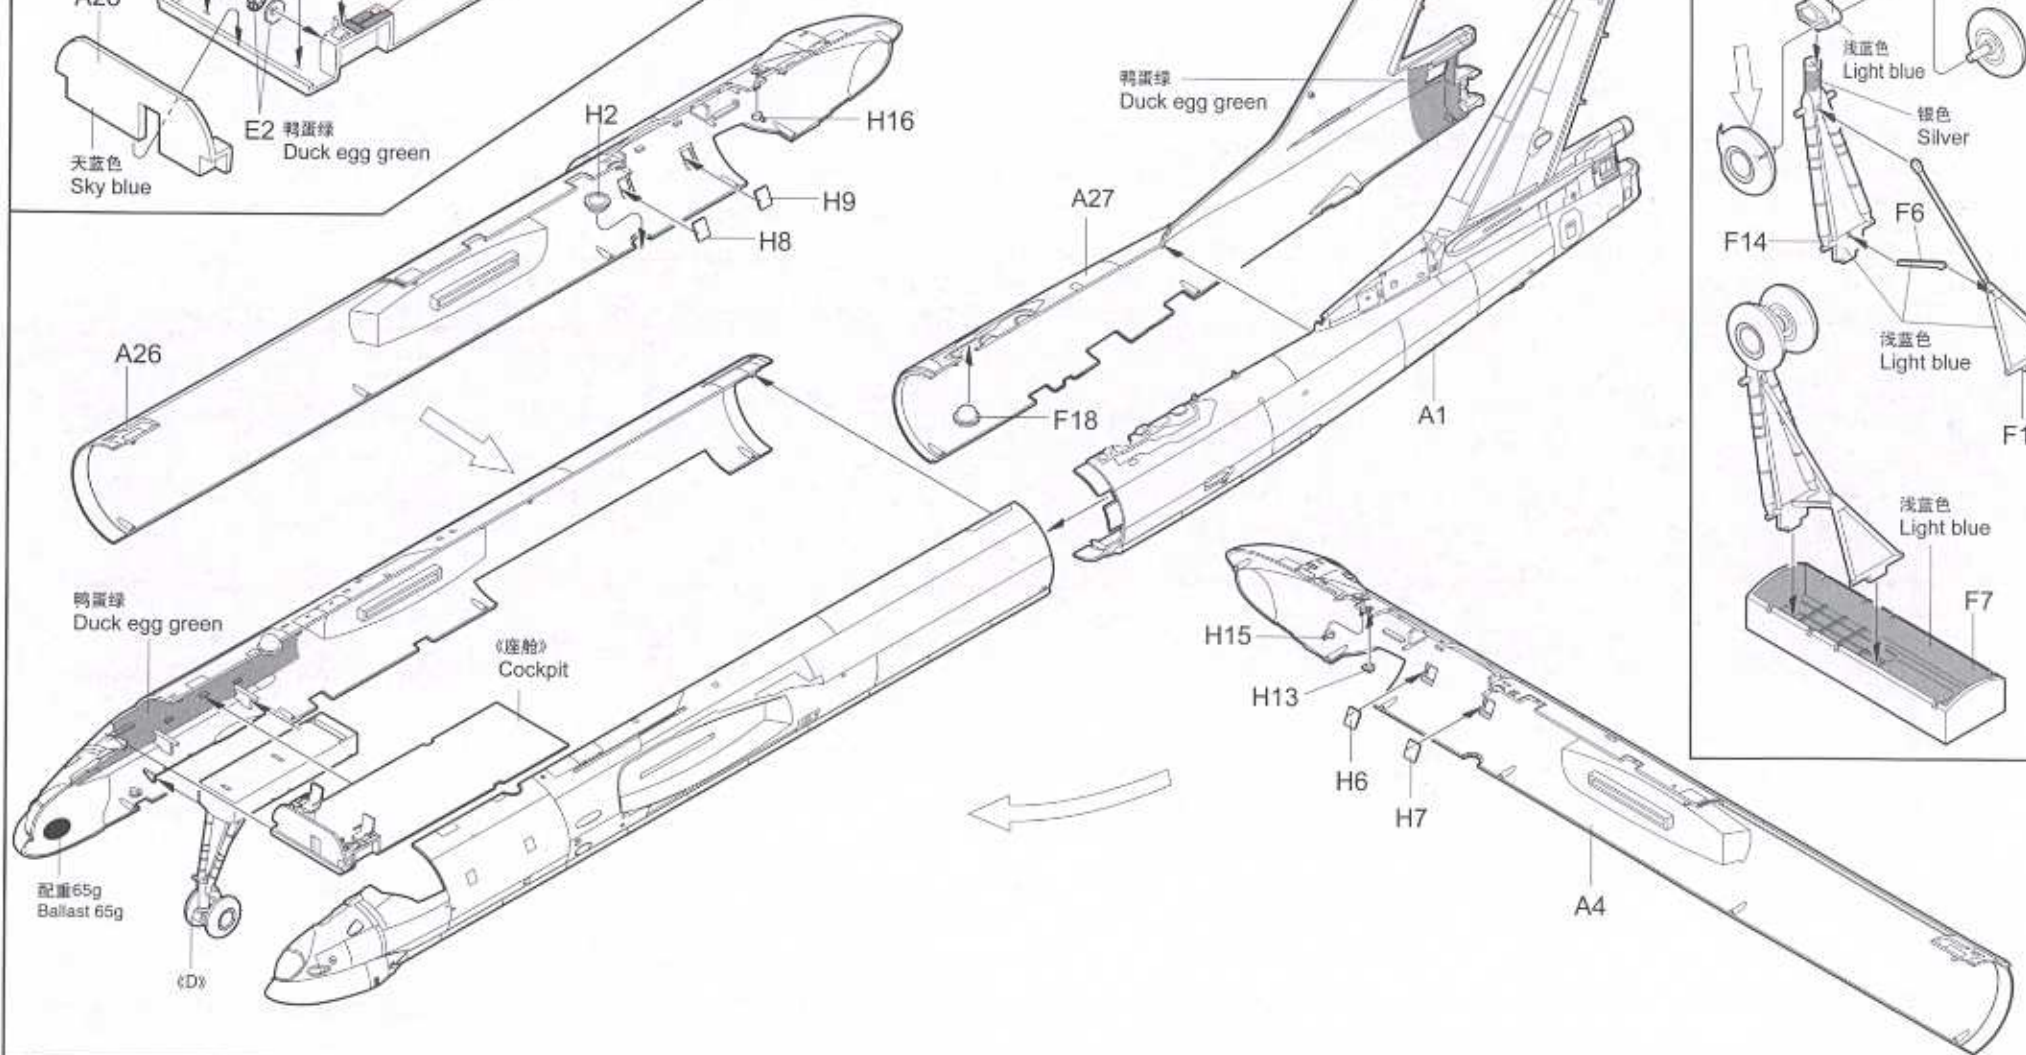

ITEM NO. 01601

Tupolev Tu-95MS Bear-H

1:72 SCALE

图-95MS熊-H型重型轰炸机

01601

1

部品图
Parts

1 右侧主起落架的组装 Starboard main gear assembly

2 左侧主起落架的组装 Port main gear assembly

3 机翼的组装
Wing assembly

4 右侧发动机的组装
Starboard engine assembly

5 左侧发动机的组装
Port engine assembly

6 发动机的组装
Engine assembly

7 发动机的安装
Engine assembly

8 机身的组装
Fuselage assembly

9 左侧机翼的安装
Attaching port wing

10 水平尾翼的安装
Horizontal stabilizers

11 右侧机翼和机腹的安装
Attaching Starboard wing & lower fuselage

外侧银色
Outside silver
内侧浅蓝色
Inside light blue

外侧银色
Outside silver
内侧浅蓝色
Inside light blue

外侧银色
Outside silver
内侧浅蓝色
Inside light blue