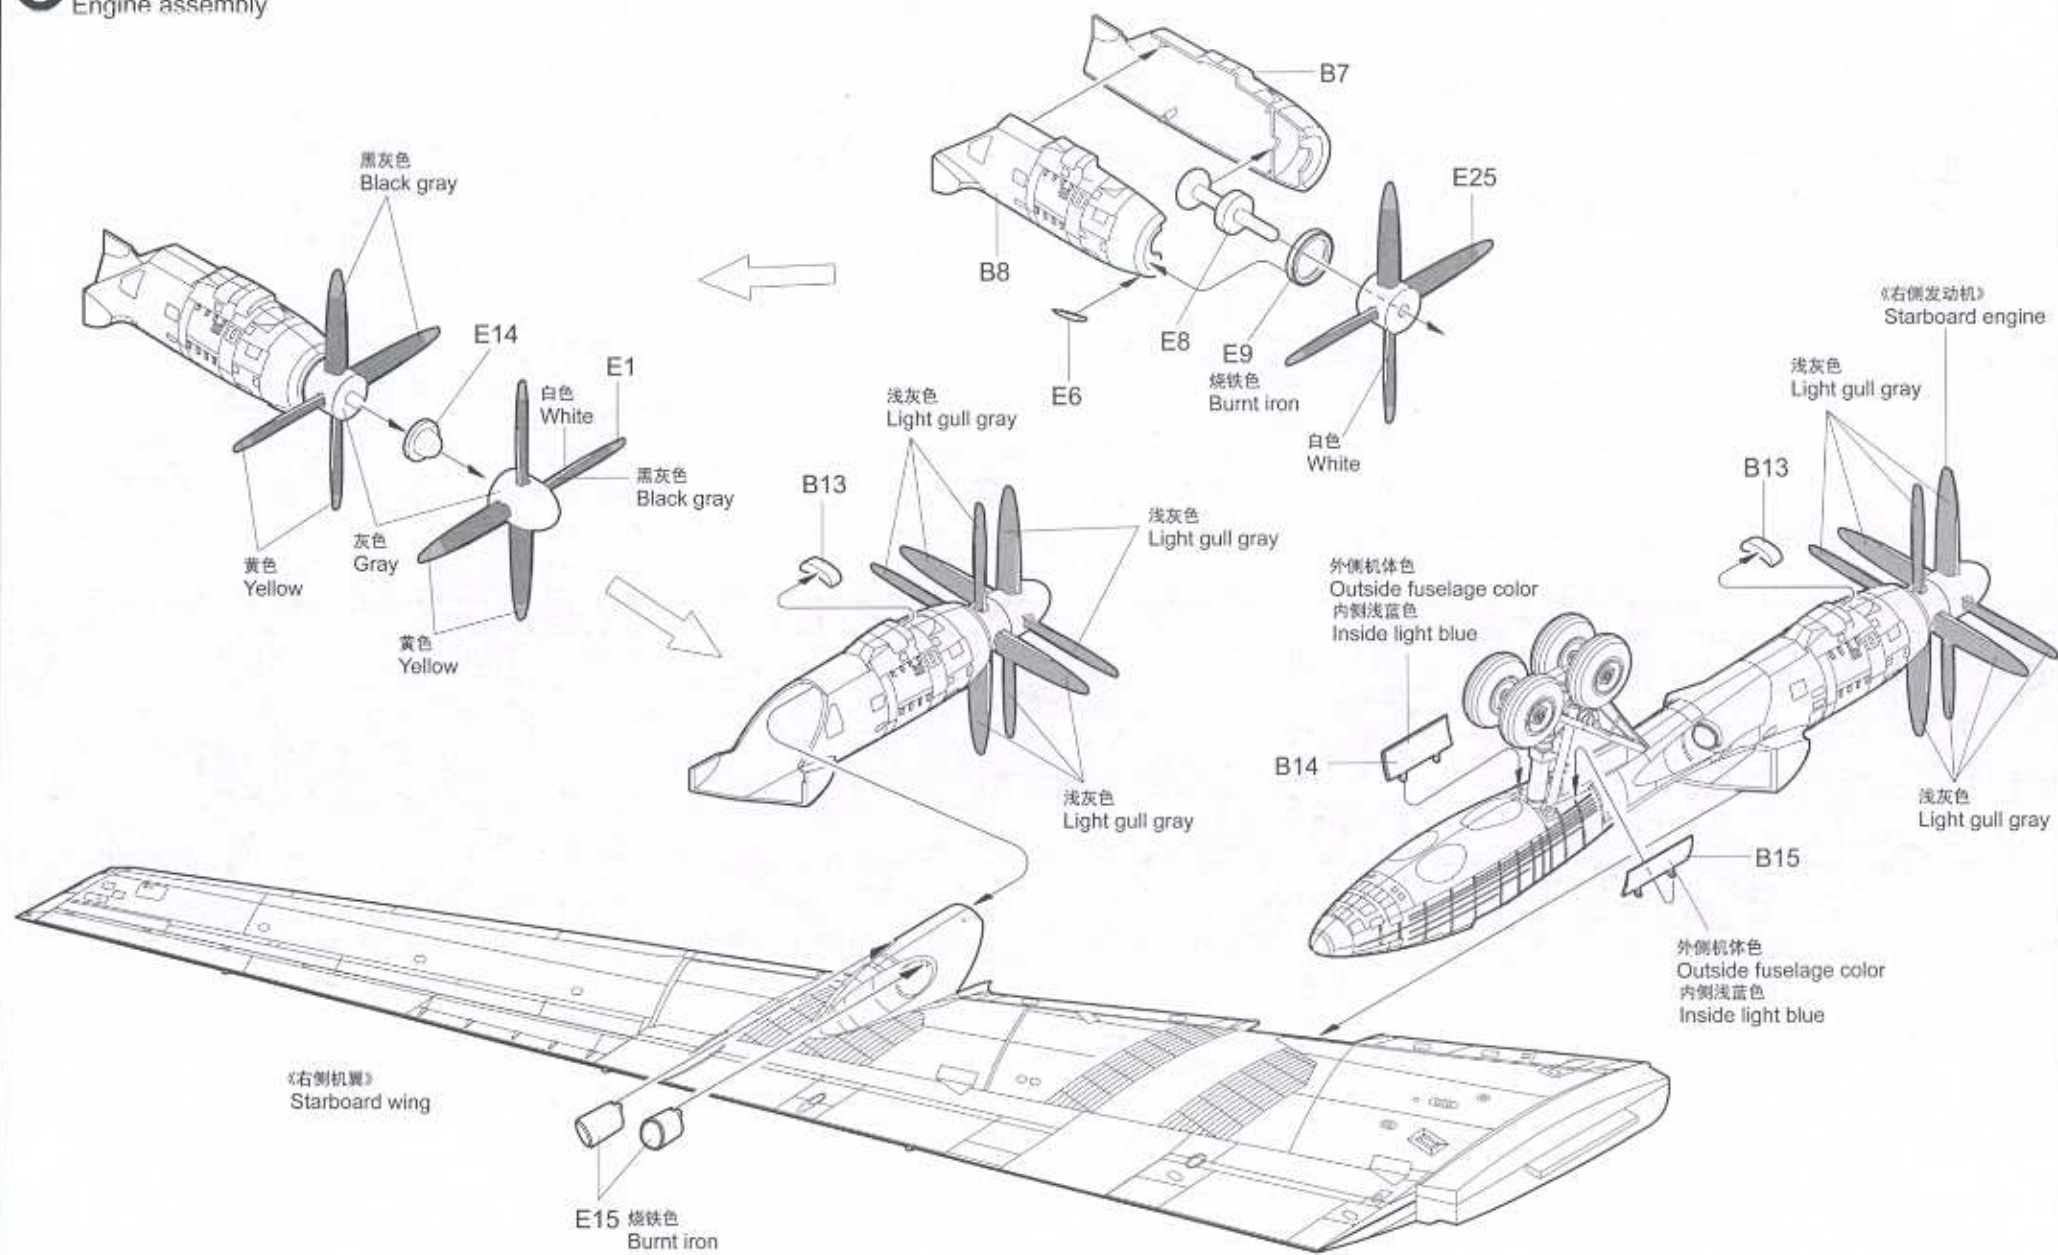

ITEM NO. 01601

Tupolev Tu-95MS Bear-H

1:72 SCALE

图-95MS熊-H型重型轰炸机

01601

1

部品图
Parts

1 右侧主起落架的组装 Starboard main gear assembly

2 左侧主起落架的组装 Port main gear assembly

3 机翼的组装
Wing assembly

4 右侧发动机的组装
Starboard engine assembly

5 左侧发动机的组装
Port engine assembly

6 发动机的组装
Engine assembly

7 发动机的安装
Engine assembly

8 机身的组装
Fuselage assembly

9 左侧机翼的安装
Attaching port wing

10 水平尾翼的安装
Horizontal stabilizers

11 右侧机翼和机腹的安装
Attaching Starboard wing & lower fuselage

外侧银色
Outside silver
内侧浅蓝色
Inside light blue

外侧银色
Outside silver
内侧浅蓝色
Inside light blue

外侧银色
Outside silver
内侧浅蓝色
Inside light blue