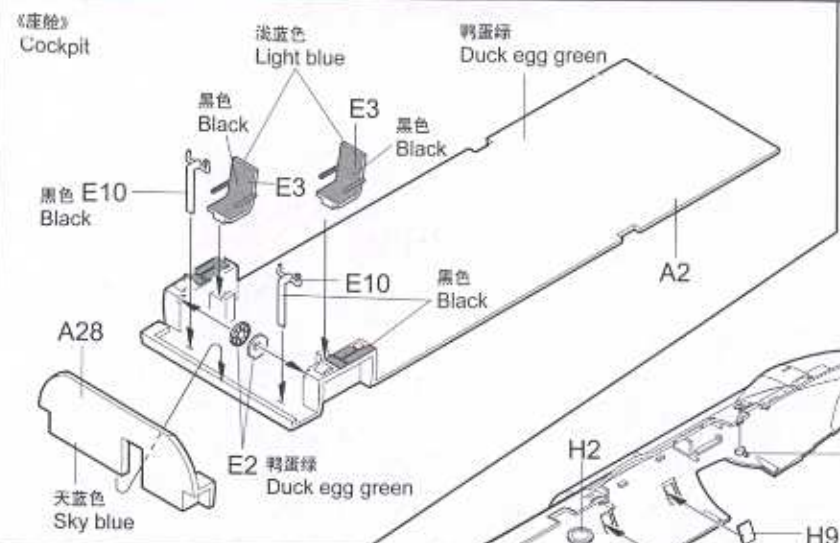

ITEM NO. 01601

Tupolev Tu-95MS Bear-H

1:72 SCALE

图-95MS熊-H型重型轰炸机

01601

1

部品图
Parts

1 右侧主起落架的组装 Starboard main gear assembly

2 左侧主起落架的组装 Port main gear assembly

3 机翼的组装
Wing assembly

4 右侧发动机的组装
Starboard engine assembly

5 左侧发动机的组装
Port engine assembly

6 发动机的组装
Engine assembly

7 发动机的安装
Engine assembly

8 机身的组装
Fuselage assembly

9 左侧机翼的安装
Attaching port wing

10 水平尾翼的安装
Horizontal stabilizers

11 右侧机翼和机腹的安装
Attaching Starboard wing & lower fuselage

外侧银色
Outside silver
内侧浅蓝色
Inside light blue

外侧银色
Outside silver
内侧浅蓝色
Inside light blue

外侧银色
Outside silver
内侧浅蓝色
Inside light blue