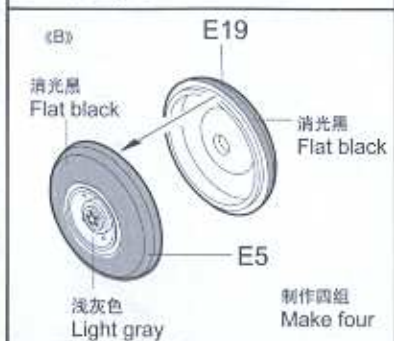

ITEM NO. 01601

Tupolev Tu-95MS Bear-H

1:72 SCALE

图-95MS熊-H型重型轰炸机

01601

1

部品图
Parts

1 右侧主起落架的组装 Starboard main gear assembly

2 左侧主起落架的组装 Port main gear assembly

3 机翼的组装
Wing assembly

4 右侧发动机的组装
Starboard engine assembly

5 左侧发动机的组装
Port engine assembly

6 发动机的组装
Engine assembly

7 发动机的安装
Engine assembly

8 机身的组装
Fuselage assembly

9 左侧机翼的安装
Attaching port wing