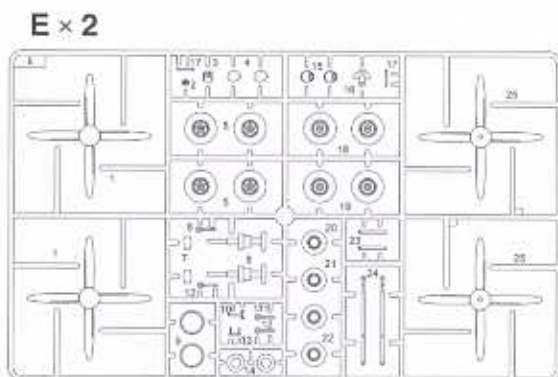

ITEM NO. 01601

Tupolev Tu-95MS Bear-H

1:72 SCALE

图-95MS熊-H型重型轰炸机

01601

1

部品图
Parts

1 右侧主起落架的组装 Starboard main gear assembly

2 左侧主起落架的组装 Port main gear assembly

3 机翼的组装
Wing assembly

4 右侧发动机的组装
Starboard engine assembly

5 左侧发动机的组装
Port engine assembly

6 发动机的组装
Engine assembly

7 发动机的安装
Engine assembly

8 机身的组装
Fuselage assembly

9 左侧机翼的安装
Attaching port wing