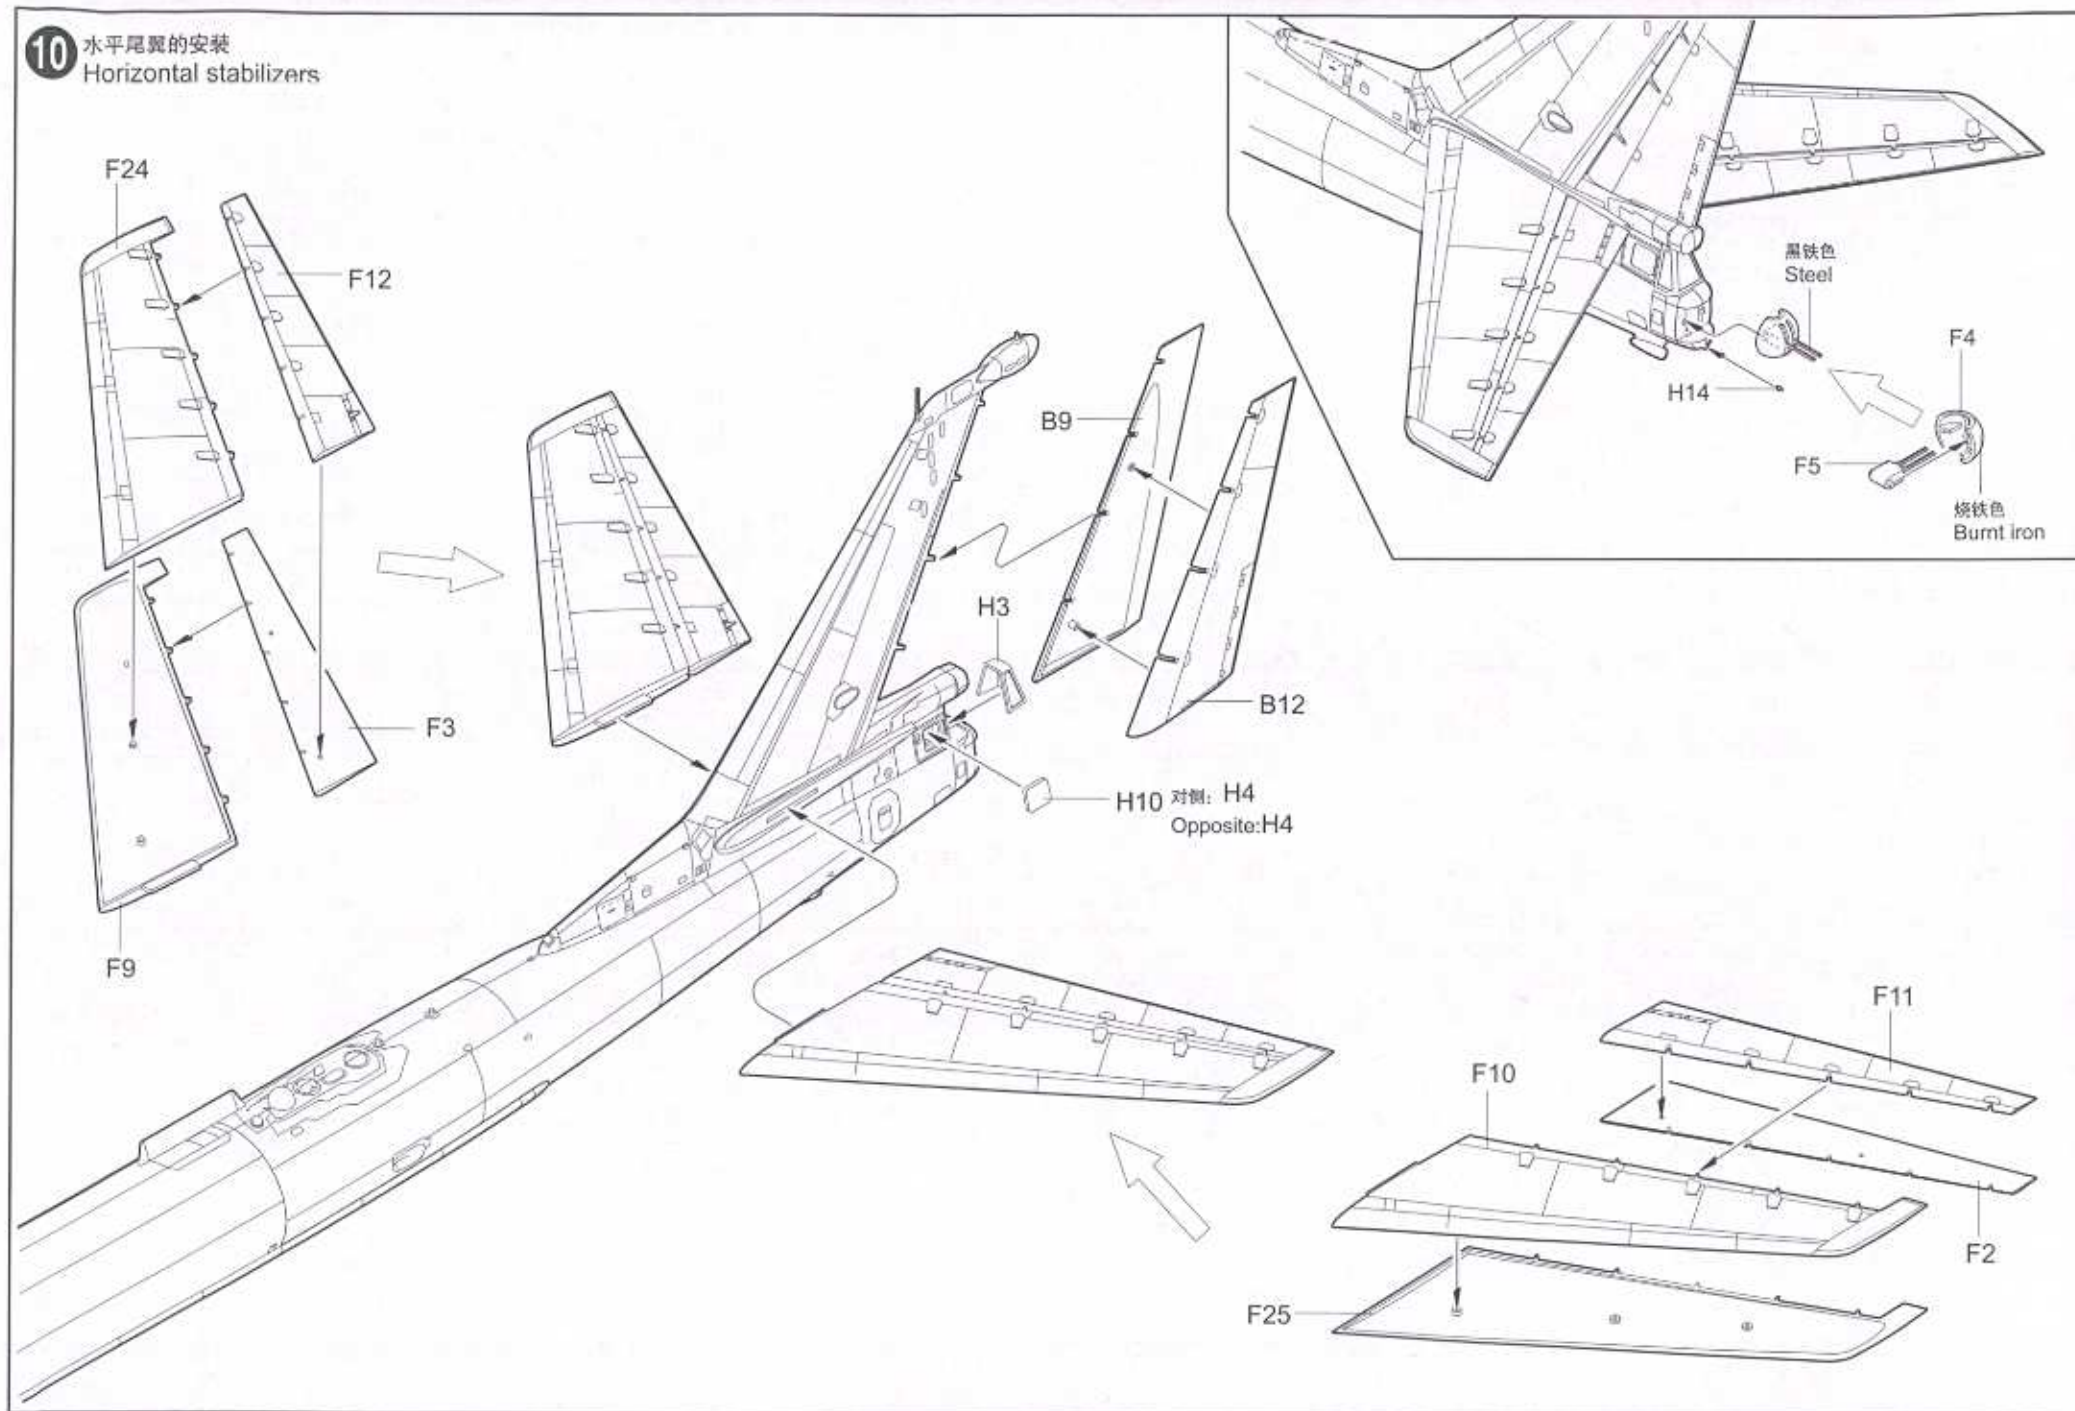

ITEM NO. 01601

Tupolev Tu-95MS Bear-H

1:72 SCALE

图-95MS熊-H型重型轰炸机

01601

1

部品图
Parts

1 右侧主起落架的组装 Starboard main gear assembly

2 左侧主起落架的组装 Port main gear assembly

3 机翼的组装
Wing assembly

4 右侧发动机的组装
Starboard engine assembly

5 左侧发动机的组装
Port engine assembly

6 发动机的组装
Engine assembly

7 发动机的安装
Engine assembly

8 机身的组装
Fuselage assembly

9 左侧机翼的安装
Attaching port wing

10 水平尾翼的安装
Horizontal stabilizers

11 右侧机翼和机腹的安装
Attaching Starboard wing & lower fuselage

外侧银色
Outside silver
内侧浅蓝色
Inside light blue

外侧银色
Outside silver
内侧浅蓝色
Inside light blue

外侧银色
Outside silver
内侧浅蓝色
Inside light blue