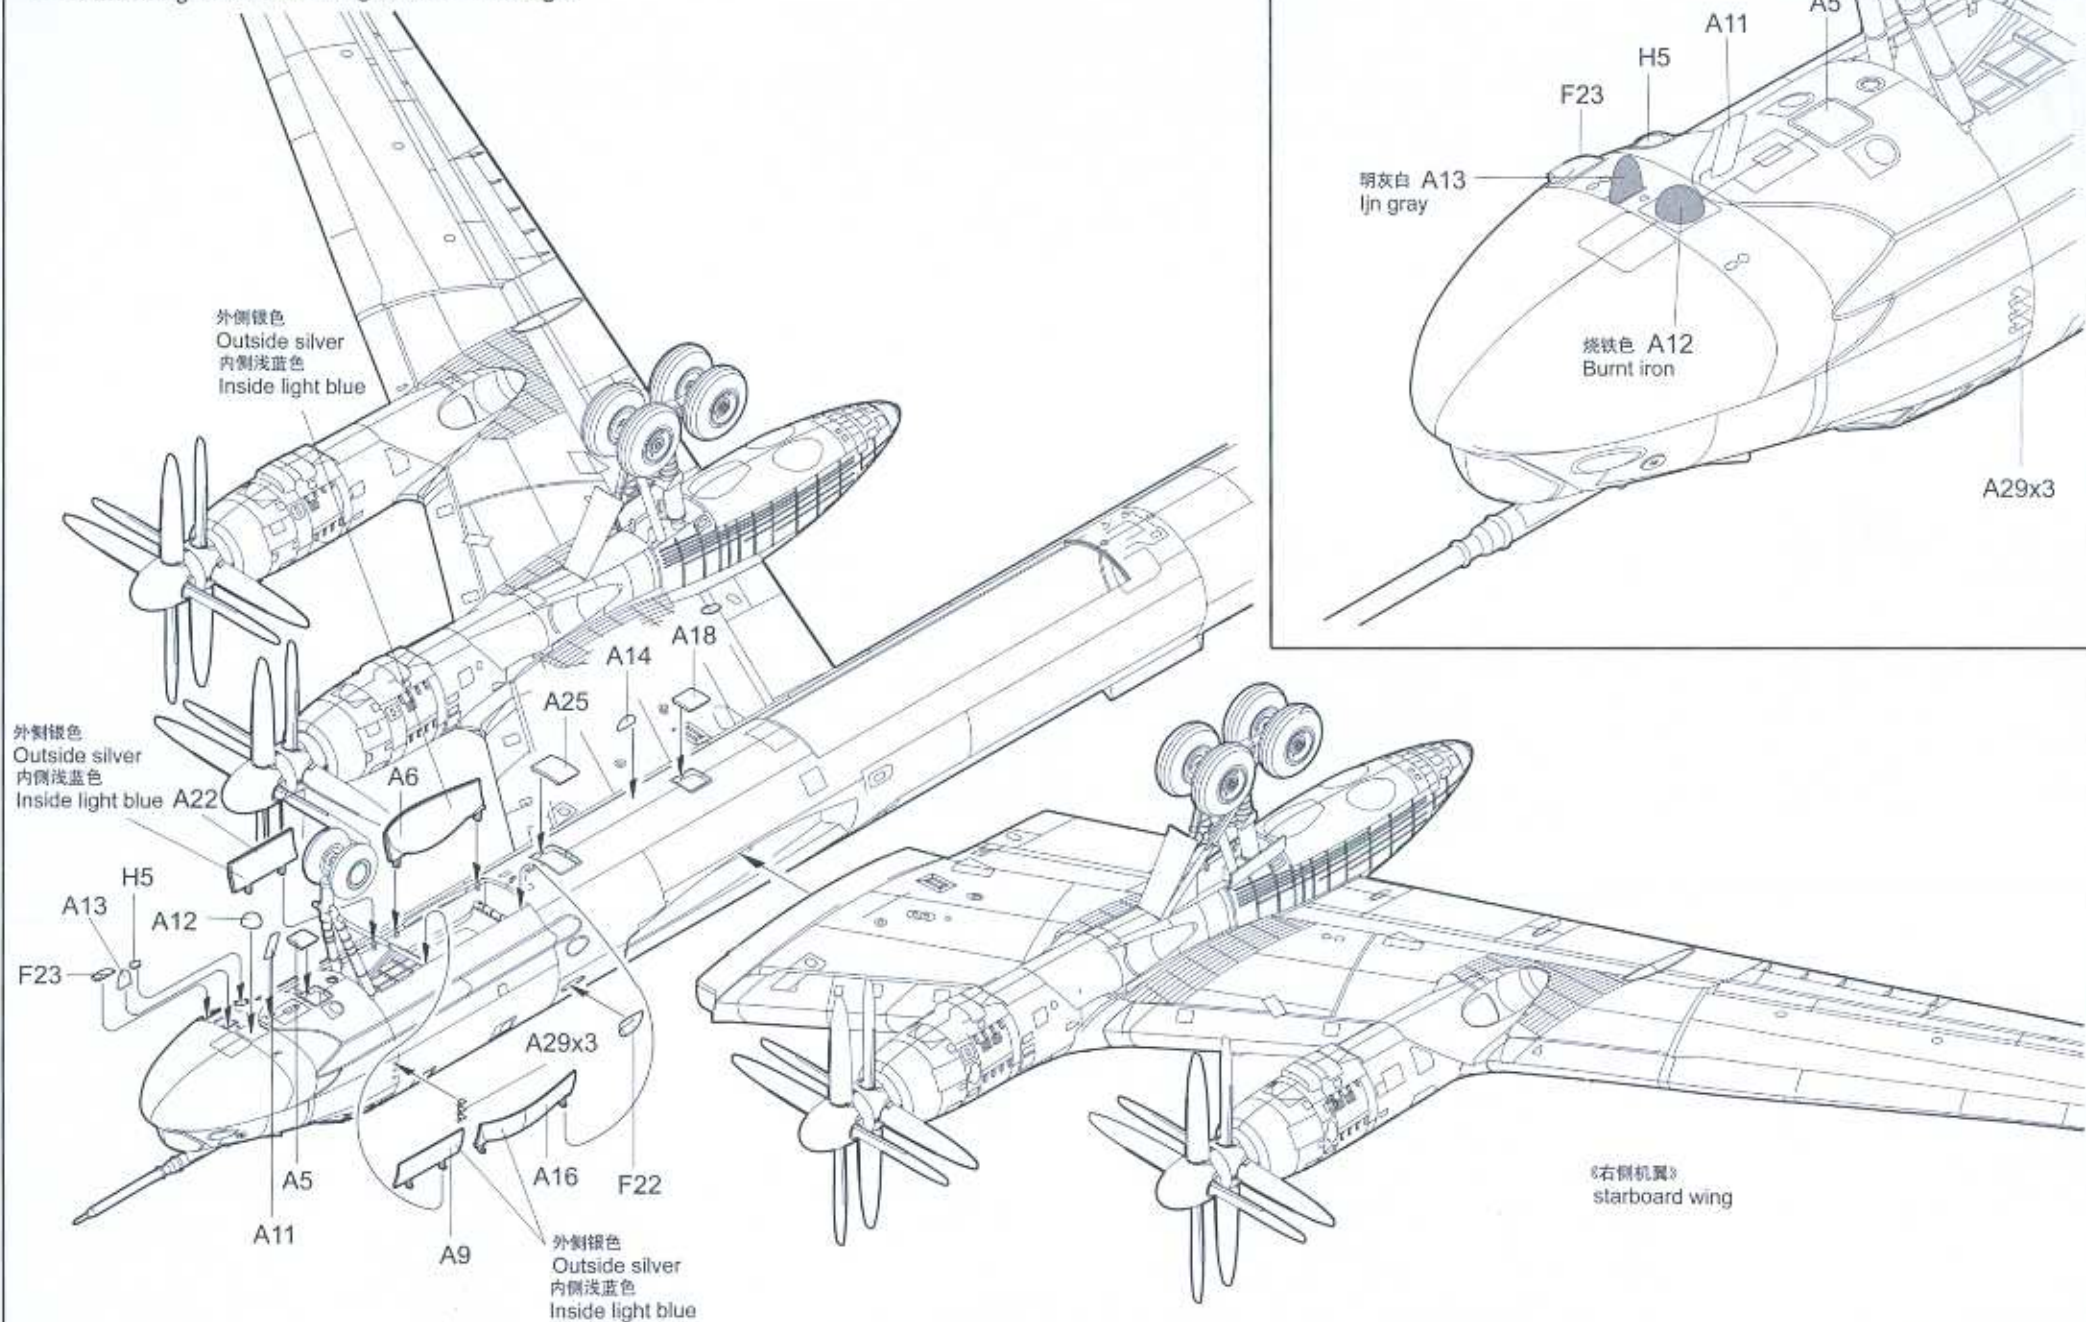

ITEM NO. 01601

Tupolev Tu-95MS Bear-H

1:72 SCALE

图-95MS熊-H型重型轰炸机

01601

1

部品图
Parts

1 右侧主起落架的组装 Starboard main gear assembly

2 左侧主起落架的组装 Port main gear assembly

3 机翼的组装
Wing assembly

4 右侧发动机的组装
Starboard engine assembly

5 左侧发动机的组装
Port engine assembly

6 发动机的组装
Engine assembly

7 发动机的安装
Engine assembly

8 机身的组装
Fuselage assembly

9 左侧机翼的安装
Attaching port wing

10 水平尾翼的安装
Horizontal stabilizers

11 右侧机翼和机腹的安装
Attaching Starboard wing & lower fuselage

外侧银色
Outside silver
内侧浅蓝色
Inside light blue

外侧银色
Outside silver
内侧浅蓝色
Inside light blue

外侧银色
Outside silver
内侧浅蓝色
Inside light blue