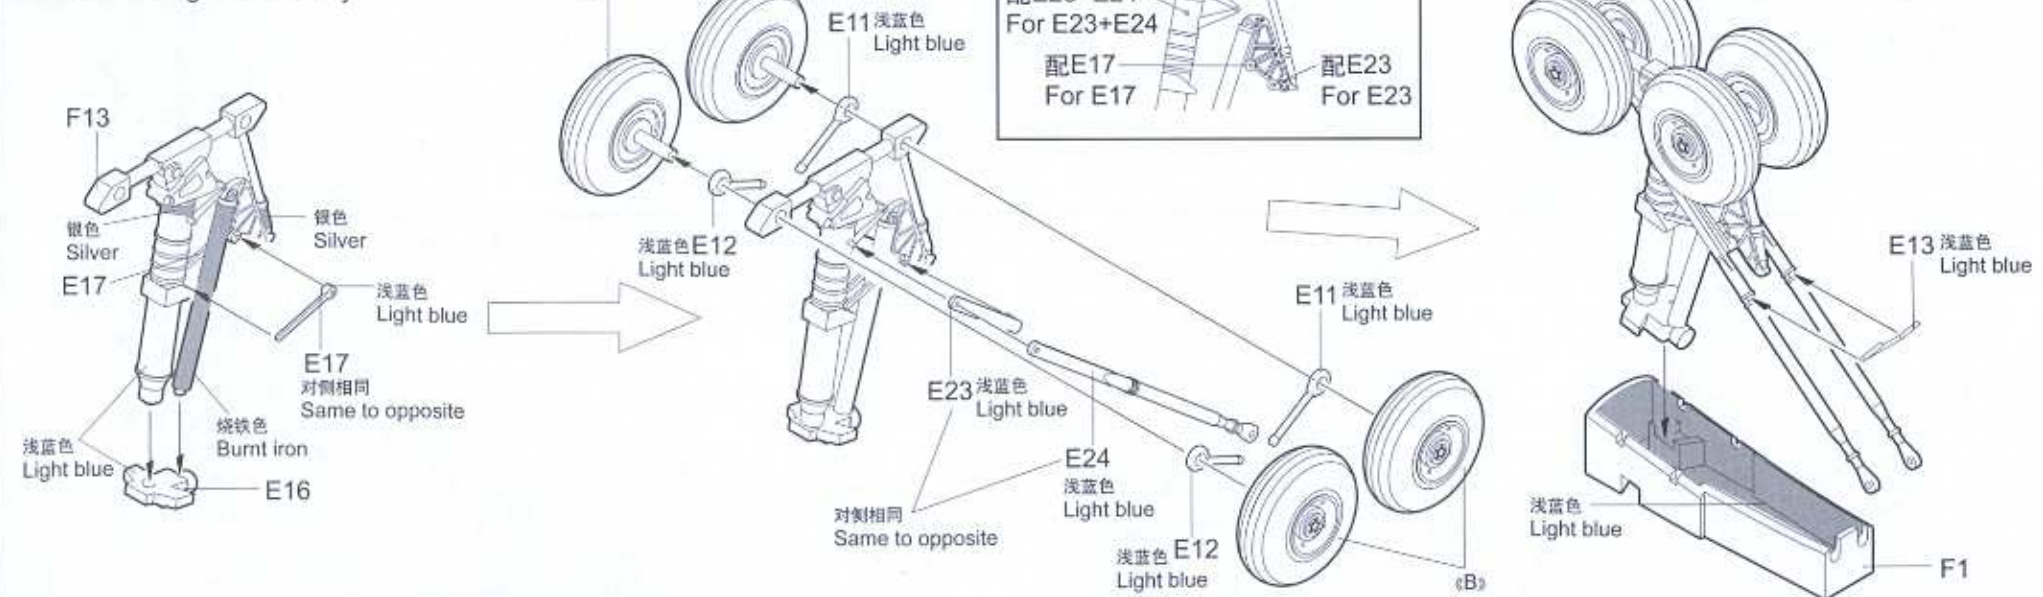

ITEM NO. 01601

Tupolev Tu-95MS Bear-H

1:72 SCALE

图-95MS熊-H型重型轰炸机

01601

1

部品图
Parts

1 右侧主起落架的组装 Starboard main gear assembly

2 左侧主起落架的组装 Port main gear assembly

3 机翼的组装
Wing assembly

4 右侧发动机的组装
Starboard engine assembly

5 左侧发动机的组装
Port engine assembly

6 发动机的组装
Engine assembly

7 发动机的安装
Engine assembly

8 机身的组装
Fuselage assembly

9 左侧机翼的安装
Attaching port wing

10 水平尾翼的安装
Horizontal stabilizers

11 右侧机翼和机腹的安装
Attaching Starboard wing & lower fuselage

外侧银色
Outside silver
内侧浅蓝色
Inside light blue

外侧银色
Outside silver
内侧浅蓝色
Inside light blue

外侧银色
Outside silver
内侧浅蓝色
Inside light blue