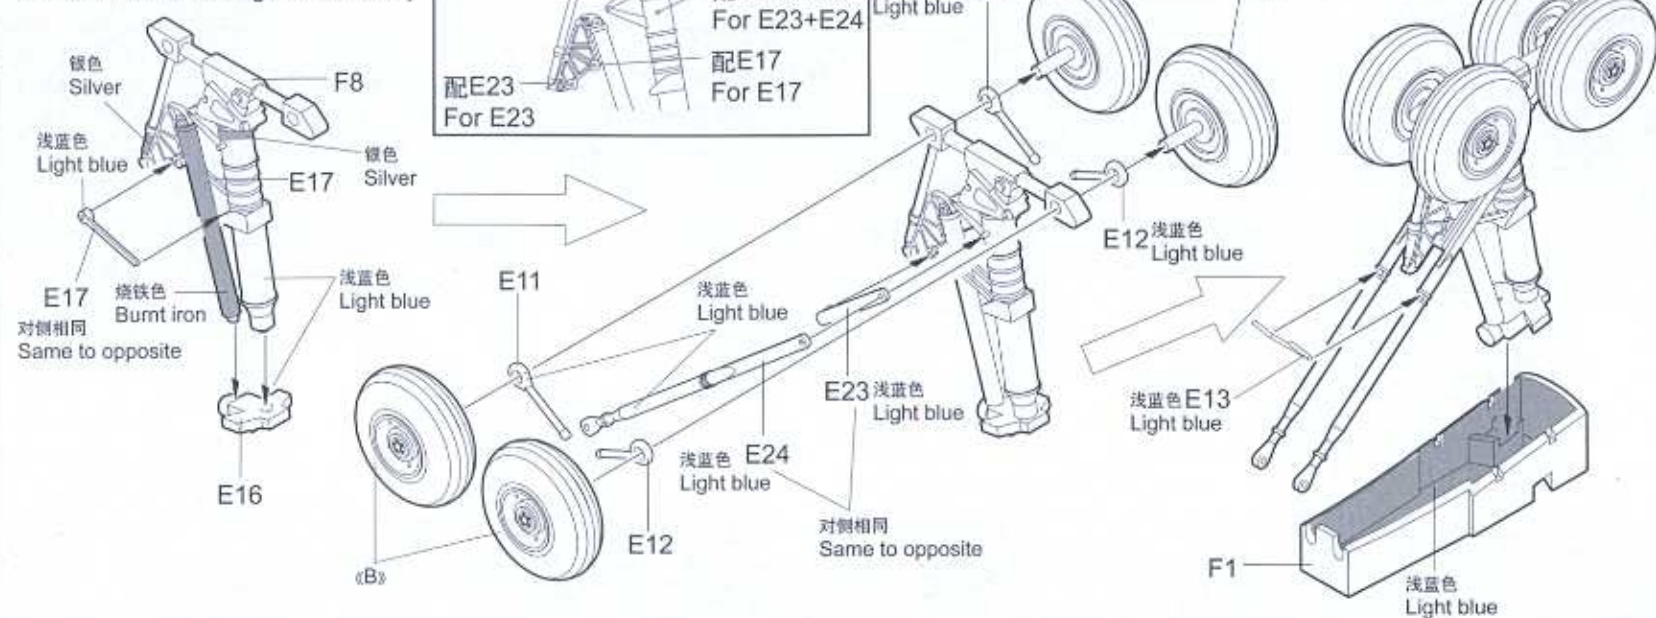

ITEM NO. 01601

Tupolev Tu-95MS Bear-H

1:72 SCALE

图-95MS熊-H型重型轰炸机

01601

1

部品图
Parts

1 右侧主起落架的组装 Starboard main gear assembly

2 左侧主起落架的组装 Port main gear assembly

3 机翼的组装
Wing assembly

4 右侧发动机的组装
Starboard engine assembly

5 左侧发动机的组装
Port engine assembly

6 发动机的组装
Engine assembly

7 发动机的安装
Engine assembly

8 机身的组装
Fuselage assembly

9 左侧机翼的安装
Attaching port wing