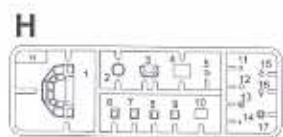

ITEM NO. 01601

Tupolev Tu-95MS Bear-H

1:72 SCALE

图-95MS熊-H型重型轰炸机

01601

1

部品图
Parts

1 右侧主起落架的组装 Starboard main gear assembly

2 左侧主起落架的组装 Port main gear assembly

3 机翼的组装
Wing assembly

4 右侧发动机的组装
Starboard engine assembly

5 左侧发动机的组装
Port engine assembly

6 发动机的组装
Engine assembly

7 发动机的安装
Engine assembly

8 机身的组装
Fuselage assembly

9 左侧机翼的安装
Attaching port wing