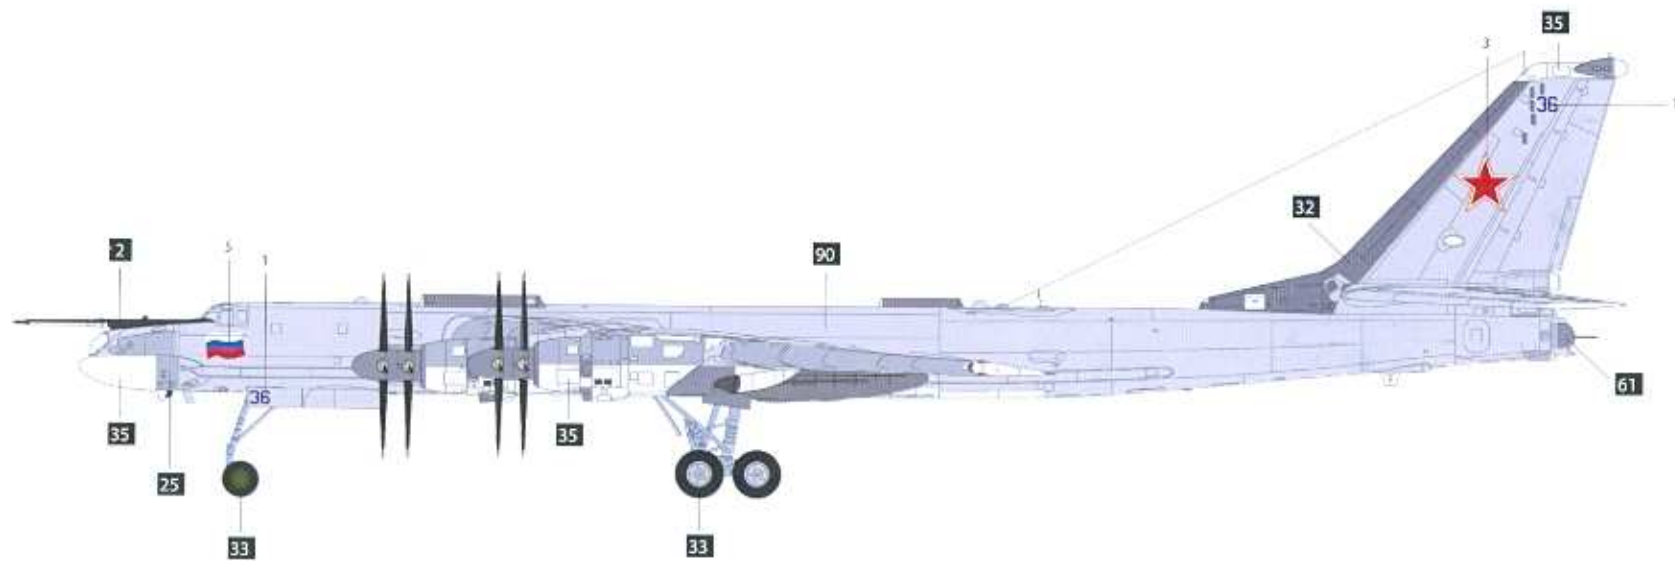

涂装同标贴指示
Painting & Marking guide

郡仕色使用 Gunze Mr. color used

Ukrain Air Force