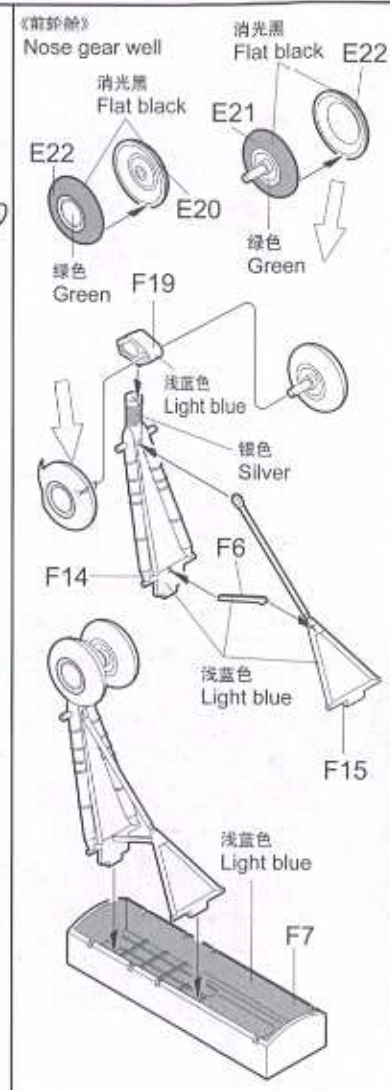

ITEM NO. 01601

Tupolev Tu-95MS Bear-H

1:72 SCALE

图-95MS熊-H型重型轰炸机

01601

1

部品图
Parts

1 右侧主起落架的组装 Starboard main gear assembly

2 左侧主起落架的组装 Port main gear assembly

3 机翼的组装
Wing assembly

4 右侧发动机的组装
Starboard engine assembly

5 左侧发动机的组装
Port engine assembly

6 发动机的组装
Engine assembly

7 发动机的安装
Engine assembly

8 机身的组装
Fuselage assembly

9 左侧机翼的安装
Attaching port wing

10 水平尾翼的安装
Horizontal stabilizers

11 右侧机翼和机腹的安装
Attaching Starboard wing & lower fuselage

外侧银色
Outside silver
内侧浅蓝色
Inside light blue

外侧银色
Outside silver
内侧浅蓝色
Inside light blue

外侧银色
Outside silver
内侧浅蓝色
Inside light blue