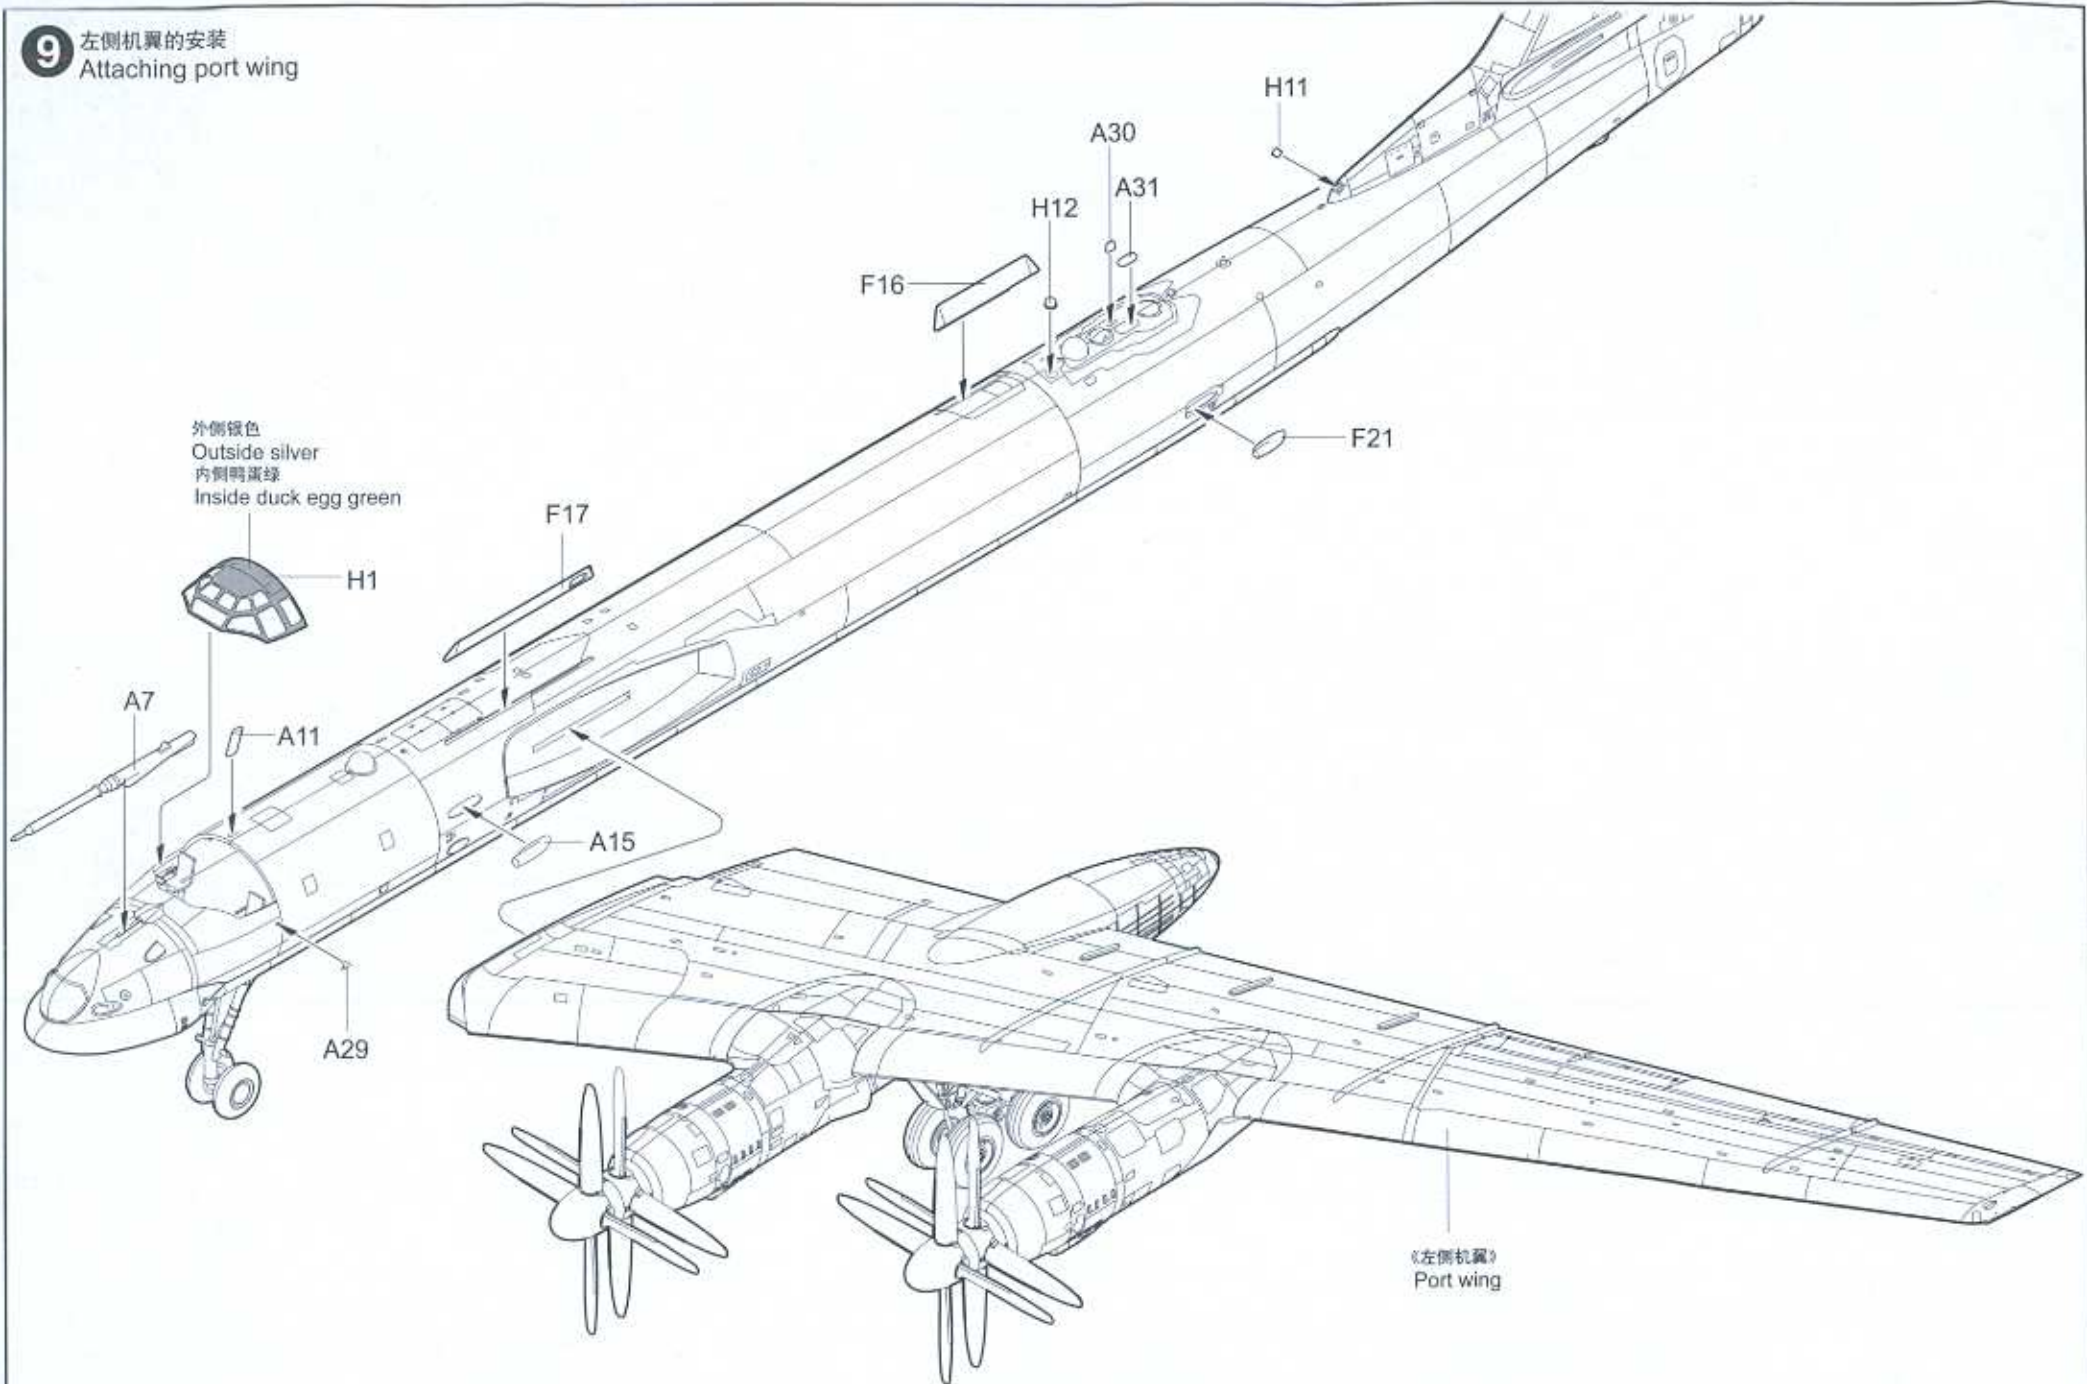

ITEM NO. 01601

Tupolev Tu-95MS Bear-H

1:72 SCALE

图-95MS熊-H型重型轰炸机

01601

1

部品图
Parts

1 右侧主起落架的组装 Starboard main gear assembly

2 左侧主起落架的组装 Port main gear assembly

3 机翼的组装
Wing assembly

4 右侧发动机的组装
Starboard engine assembly

5 左侧发动机的组装
Port engine assembly

6 发动机的组装
Engine assembly

7 发动机的安装
Engine assembly

8 机身的组装
Fuselage assembly

9 左侧机翼的安装
Attaching port wing

10 水平尾翼的安装
Horizontal stabilizers

11 右侧机翼和机腹的安装
Attaching Starboard wing & lower fuselage

外侧银色
Outside silver
内侧浅蓝色
Inside light blue

外侧银色
Outside silver
内侧浅蓝色
Inside light blue

外侧银色
Outside silver
内侧浅蓝色
Inside light blue