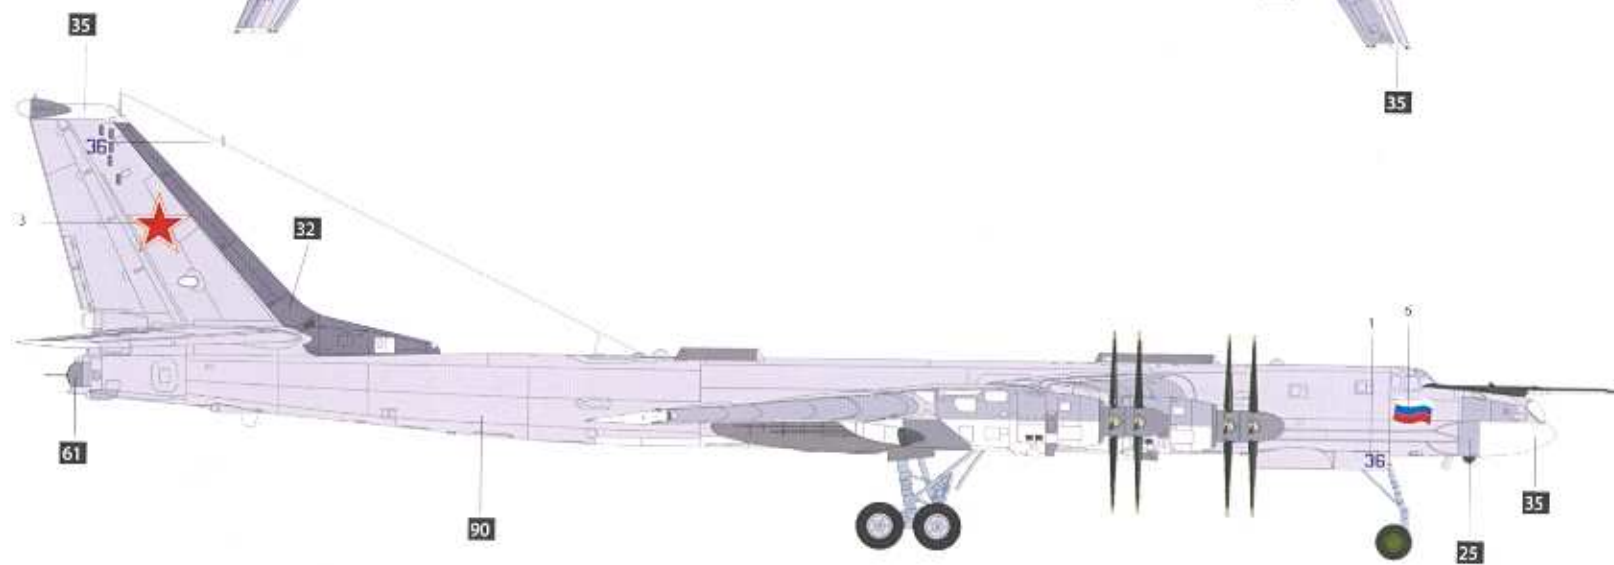

2	黑色	Black
25	灰银色	Dark Seagray
32	深海灰	Dark Gray
33	消光黑	Flat Black
35	明灰白	ln Gray
61	烧铁色	Burnt Iron
90	铬银	Shine Silver