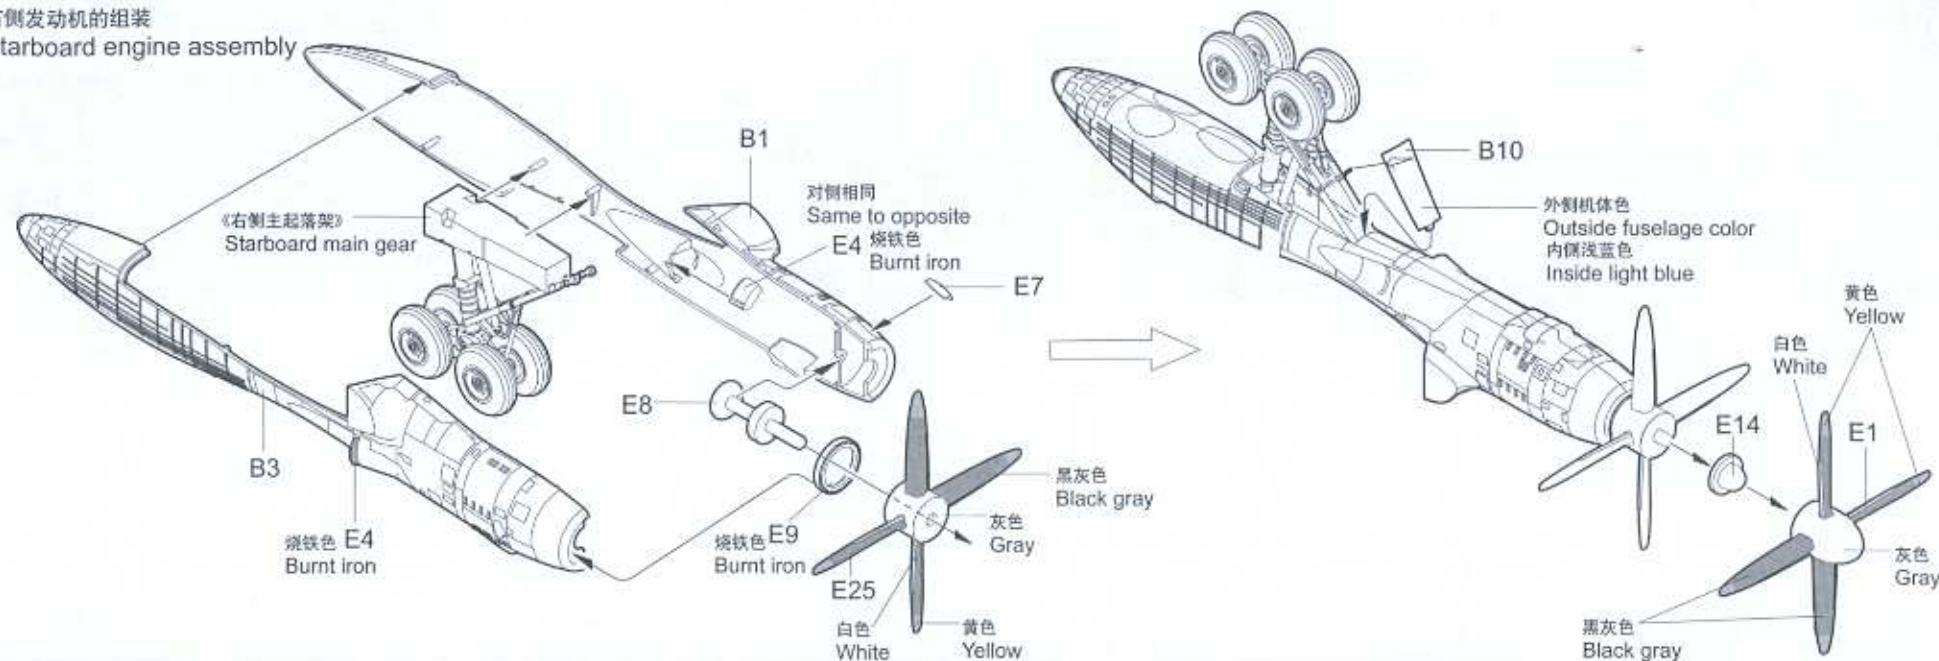

ITEM NO. 01601

Tupolev Tu-95MS Bear-H

1:72 SCALE

图-95MS熊-H型重型轰炸机

01601

1

部品图
Parts

1 右侧主起落架的组装 Starboard main gear assembly

2 左侧主起落架的组装 Port main gear assembly

3 机翼的组装
Wing assembly

4 右侧发动机的组装
Starboard engine assembly

5 左侧发动机的组装
Port engine assembly

6 发动机的组装
Engine assembly

7 发动机的安装
Engine assembly

8 机身的组装
Fuselage assembly

9 左侧机翼的安装
Attaching port wing

10 水平尾翼的安装
Horizontal stabilizers

11 右侧机翼和机腹的安装
Attaching Starboard wing & lower fuselage

外侧银色
Outside silver
内侧浅蓝色
Inside light blue

外侧银色
Outside silver
内侧浅蓝色
Inside light blue

外侧银色
Outside silver
内侧浅蓝色
Inside light blue