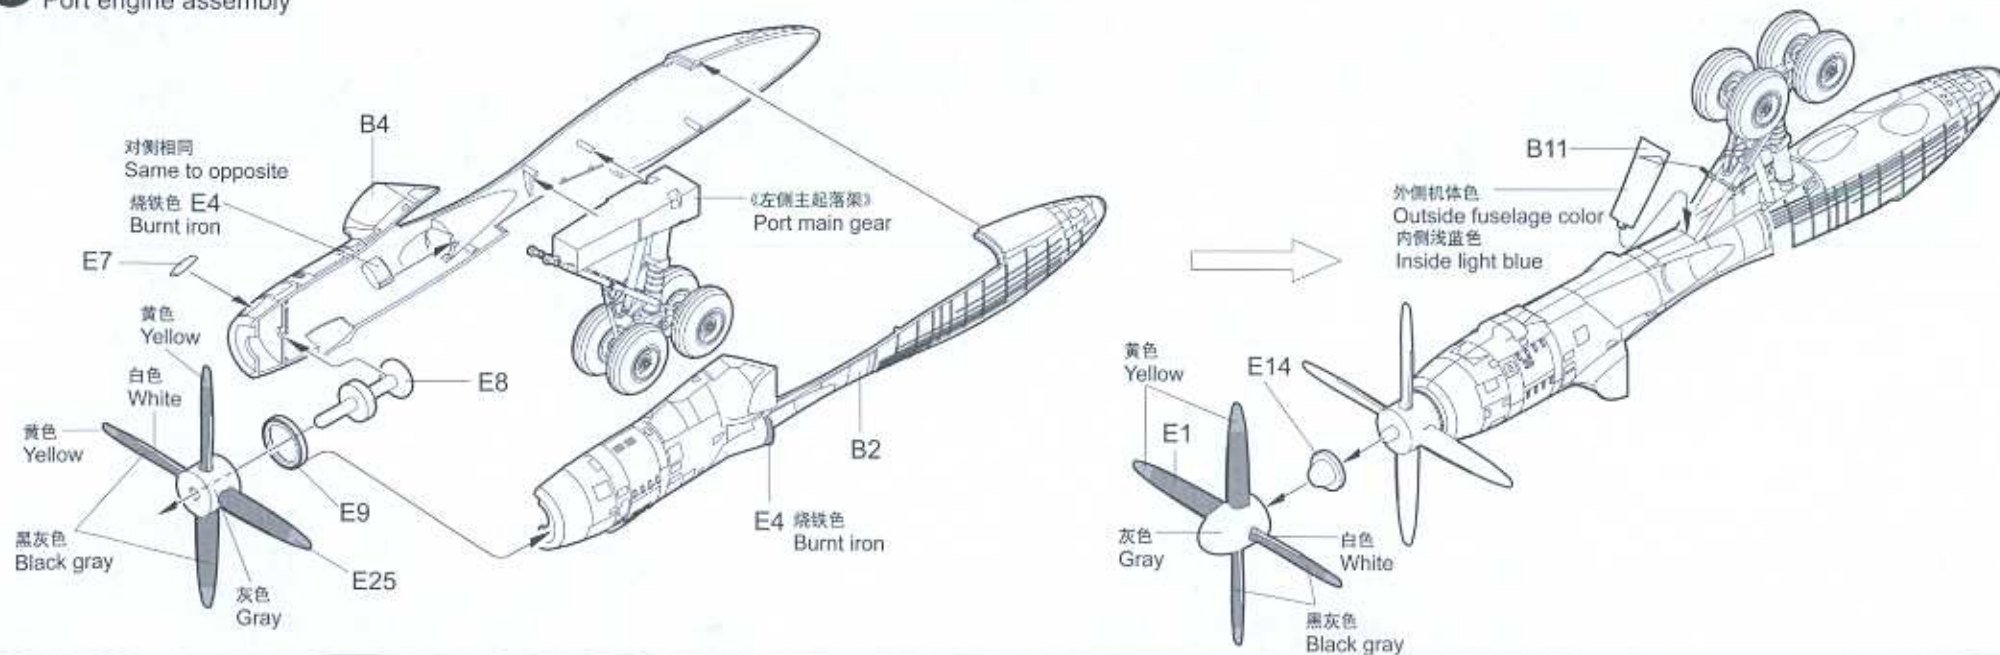

ITEM NO. 01601

Tupolev Tu-95MS Bear-H

1:72 SCALE

图-95MS熊-H型重型轰炸机

01601

1

部品图
Parts

1 右侧主起落架的组装 Starboard main gear assembly

2 左侧主起落架的组装 Port main gear assembly

3 机翼的组装
Wing assembly

4 右侧发动机的组装
Starboard engine assembly

5 左侧发动机的组装
Port engine assembly

6 发动机的组装
Engine assembly

7 发动机的安装
Engine assembly

8 机身的组装
Fuselage assembly

9 左侧机翼的安装
Attaching port wing

10 水平尾翼的安装
Horizontal stabilizers

11 右侧机翼和机腹的安装
Attaching Starboard wing & lower fuselage

外侧银色
Outside silver
内侧浅蓝色
Inside light blue

外侧银色
Outside silver
内侧浅蓝色
Inside light blue

外侧银色
Outside silver
内侧浅蓝色
Inside light blue