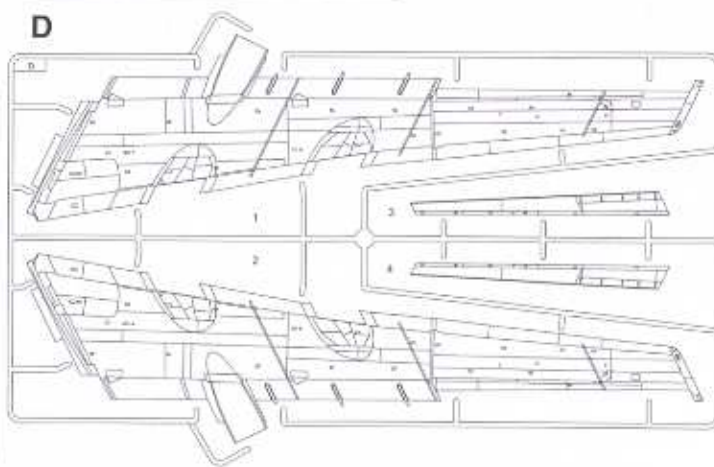

ITEM NO. 01601

Tupolev Tu-95MS Bear-H

1:72 SCALE

图-95MS熊-H型重型轰炸机

01601

1

部品图
Parts

1 右侧主起落架的组装 Starboard main gear assembly

2 左侧主起落架的组装 Port main gear assembly

3 机翼的组装
Wing assembly

4 右侧发动机的组装
Starboard engine assembly

5 左侧发动机的组装
Port engine assembly

6 发动机的组装
Engine assembly

7 发动机的安装
Engine assembly

8 机身的组装
Fuselage assembly

9 左侧机翼的安装
Attaching port wing