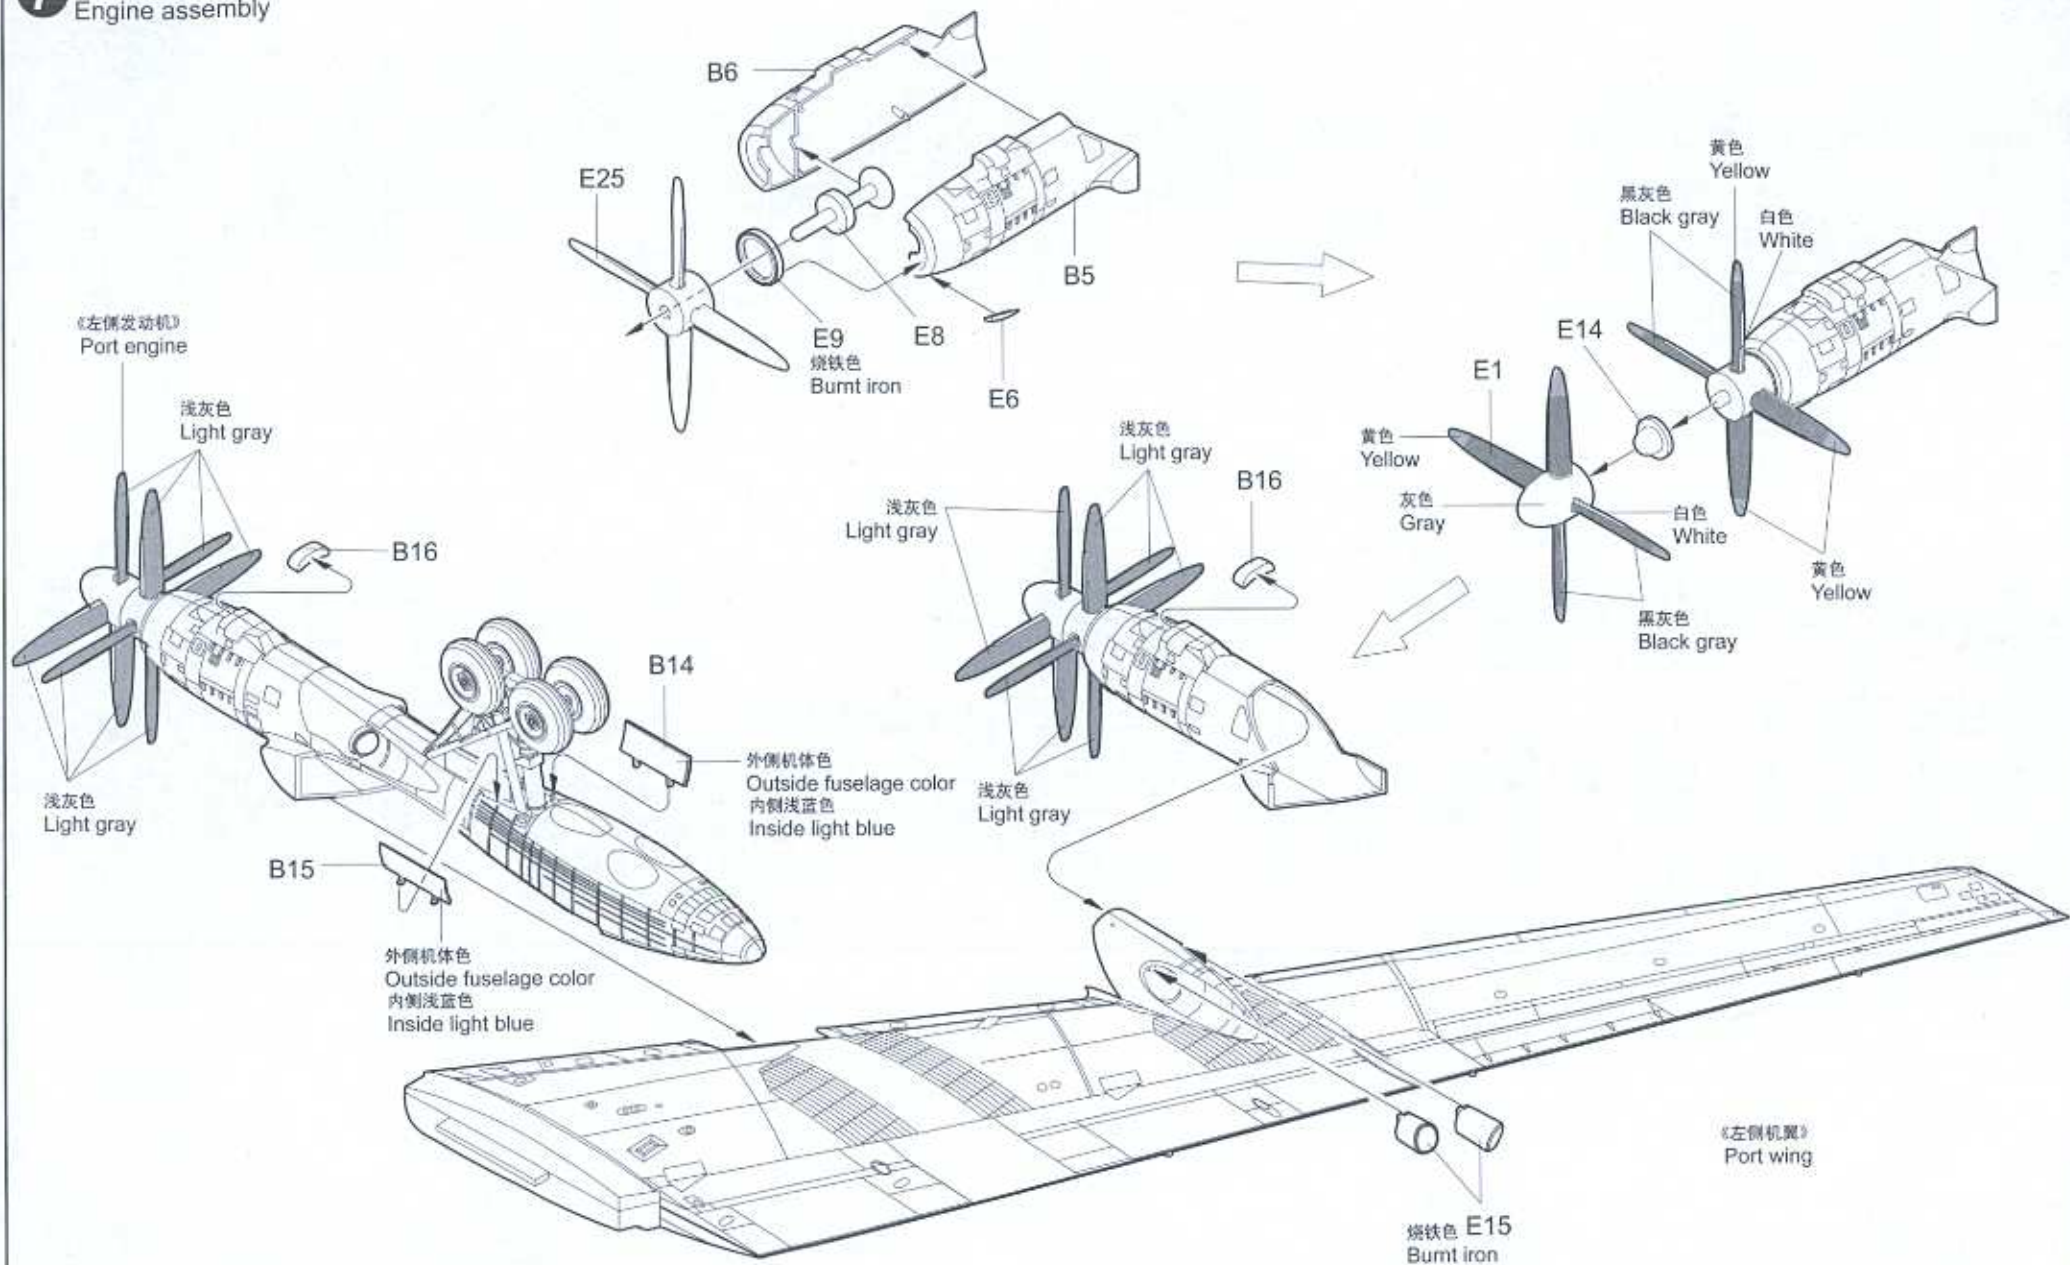

ITEM NO. 01601

Tupolev Tu-95MS Bear-H

1:72 SCALE

图-95MS熊-H型重型轰炸机

01601

1

部品图
Parts

1 右侧主起落架的组装 Starboard main gear assembly

2 左侧主起落架的组装 Port main gear assembly

3 机翼的组装
Wing assembly

4 右侧发动机的组装
Starboard engine assembly

5 左侧发动机的组装
Port engine assembly

6 发动机的组装
Engine assembly

7 发动机的安装
Engine assembly

8 机身的组装
Fuselage assembly

9 左侧机翼的安装
Attaching port wing

10 水平尾翼的安装
Horizontal stabilizers

11 右侧机翼和机腹的安装
Attaching Starboard wing & lower fuselage

外侧银色
Outside silver
内侧浅蓝色
Inside light blue

外侧银色
Outside silver
内侧浅蓝色
Inside light blue

外侧银色
Outside silver
内侧浅蓝色
Inside light blue