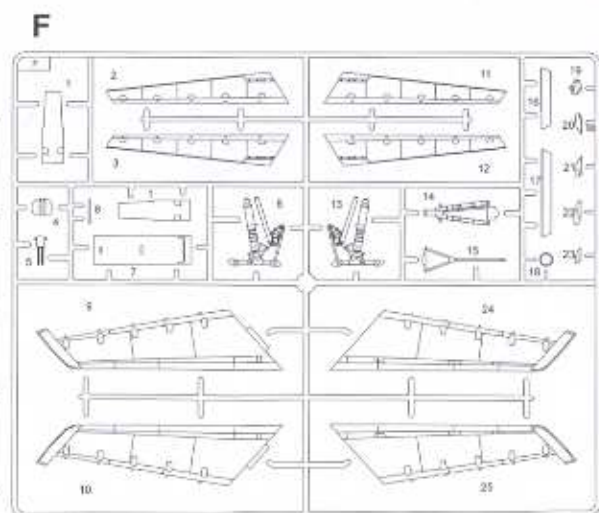

ITEM NO. 01601

Tupolev Tu-95MS Bear-H

1:72 SCALE

图-95MS熊-H型重型轰炸机

01601

1

部品图
Parts

1 右侧主起落架的组装 Starboard main gear assembly

2 左侧主起落架的组装 Port main gear assembly

3 机翼的组装
Wing assembly

4 右侧发动机的组装
Starboard engine assembly

5 左侧发动机的组装
Port engine assembly

6 发动机的组装
Engine assembly

7 发动机的安装
Engine assembly

8 机身的组装
Fuselage assembly

9 左侧机翼的安装
Attaching port wing