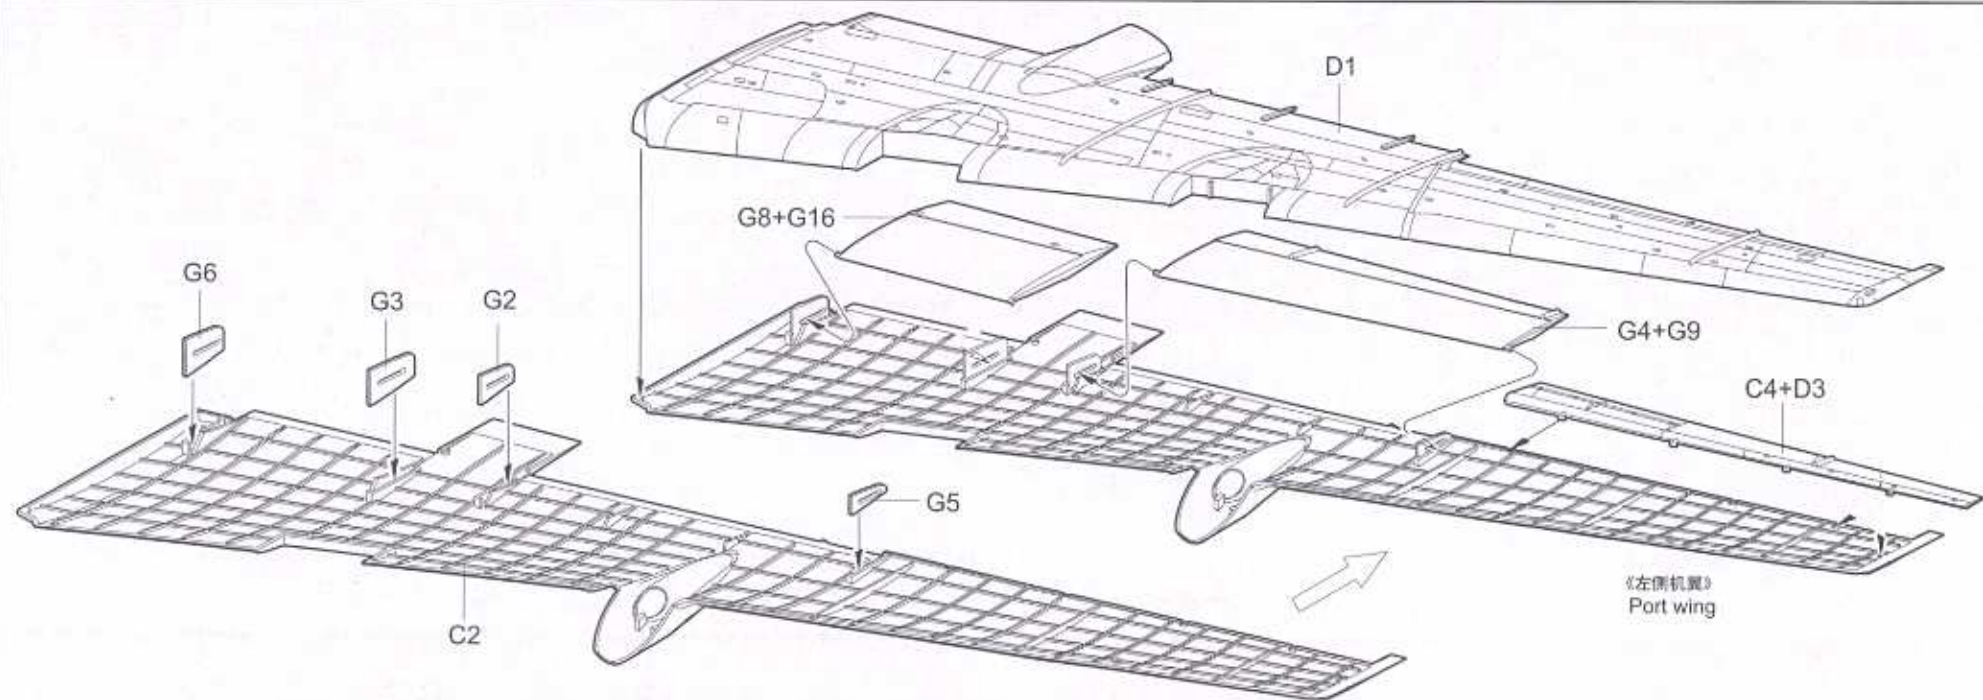

ITEM NO. 01601

Tupolev Tu-95MS Bear-H

1:72 SCALE

图-95MS熊-H型重型轰炸机

01601

1

部品图
Parts

1 右侧主起落架的组装 Starboard main gear assembly

2 左侧主起落架的组装 Port main gear assembly

3 机翼的组装
Wing assembly

4 右侧发动机的组装
Starboard engine assembly

5 左侧发动机的组装
Port engine assembly

6 发动机的组装
Engine assembly

7 发动机的安装
Engine assembly

8 机身的组装
Fuselage assembly

9 左侧机翼的安装
Attaching port wing