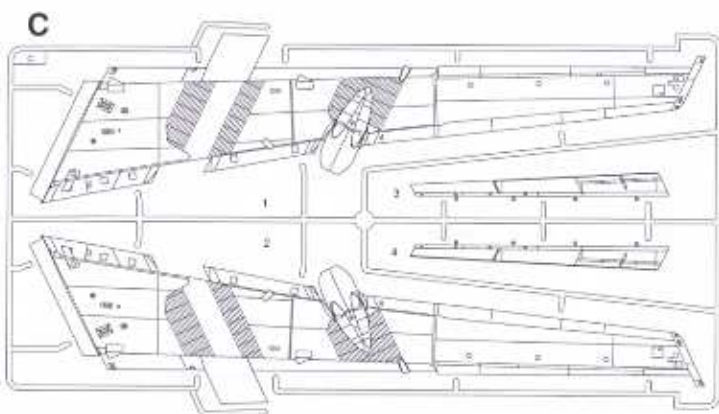

ITEM NO. 01601

Tupolev Tu-95MS Bear-H

1:72 SCALE

图-95MS熊-H型重型轰炸机

01601

1

部品图
Parts

1 右侧主起落架的组装 Starboard main gear assembly

2 左侧主起落架的组装 Port main gear assembly

3 机翼的组装
Wing assembly

4 右侧发动机的组装
Starboard engine assembly

5 左侧发动机的组装
Port engine assembly

6 发动机的组装
Engine assembly

7 发动机的安装
Engine assembly

8 机身的组装
Fuselage assembly

9 左侧机翼的安装
Attaching port wing