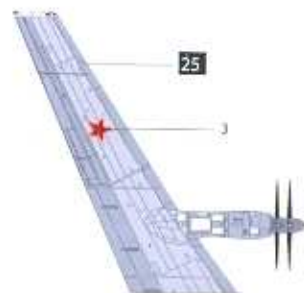

涂装同标贴指示
Painting & Marking guide

郡仕色使用 Gunze Mr. color used

Ukrain Air Force

(Ukrain)