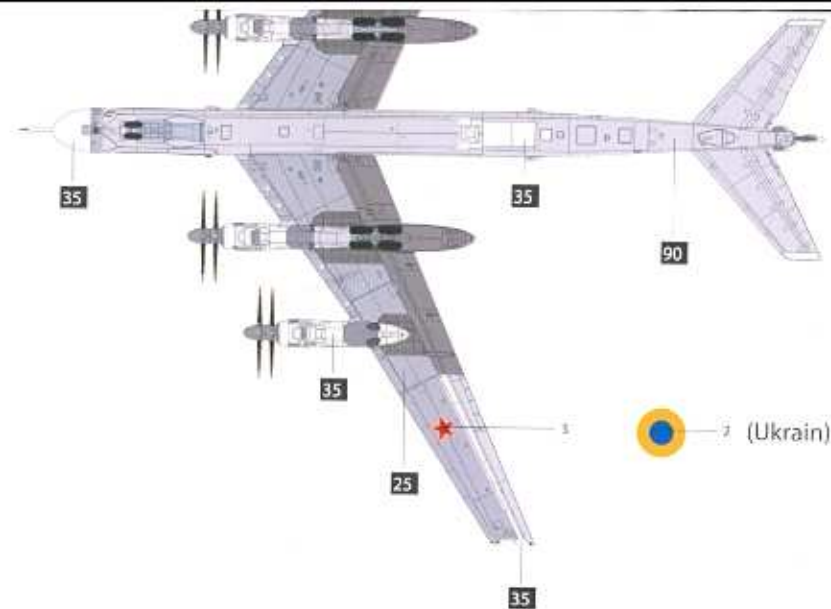

2	黑色	Black
25	灰银色	Dark Seagray
32	深海灰	Dark Gray
33	消光黑	Flat Black
35	明灰白	ln Gray
61	烧铁色	Burnt Iron
90	铬银	Shine Silver