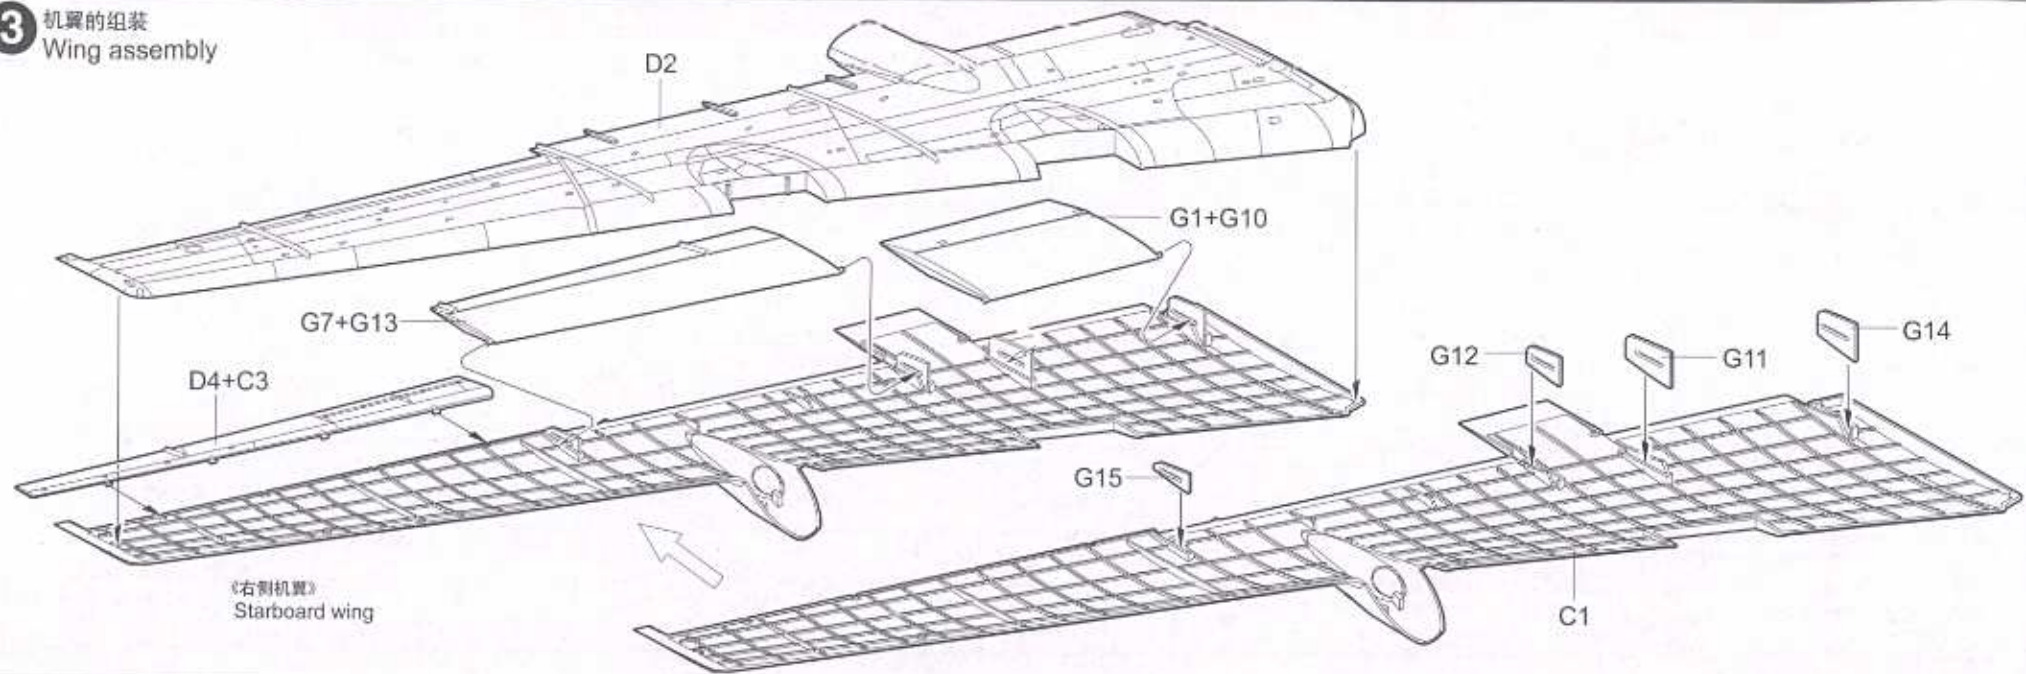

ITEM NO. 01601

Tupolev Tu-95MS Bear-H

1:72 SCALE

图-95MS熊-H型重型轰炸机

01601

1

部品图
Parts

1 右侧主起落架的组装 Starboard main gear assembly

2 左侧主起落架的组装 Port main gear assembly

3 机翼的组装
Wing assembly

4 右侧发动机的组装
Starboard engine assembly

5 左侧发动机的组装
Port engine assembly

6 发动机的组装
Engine assembly

7 发动机的安装
Engine assembly

8 机身的组装
Fuselage assembly

9 左侧机翼的安装
Attaching port wing