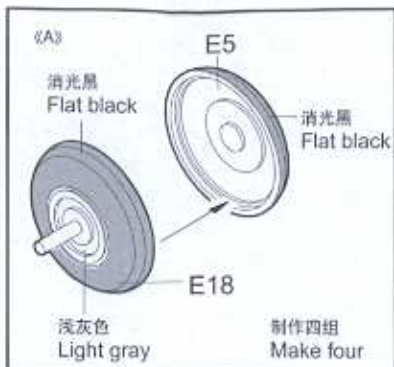

ITEM NO. 01601

Tupolev Tu-95MS Bear-H

1:72 SCALE

图-95MS熊-H型重型轰炸机

01601

1

部品图
Parts

1 右侧主起落架的组装 Starboard main gear assembly

2 左侧主起落架的组装 Port main gear assembly

3 机翼的组装
Wing assembly

4 右侧发动机的组装
Starboard engine assembly

5 左侧发动机的组装
Port engine assembly

6 发动机的组装
Engine assembly

7 发动机的安装
Engine assembly

8 机身的组装
Fuselage assembly

9 左侧机翼的安装
Attaching port wing